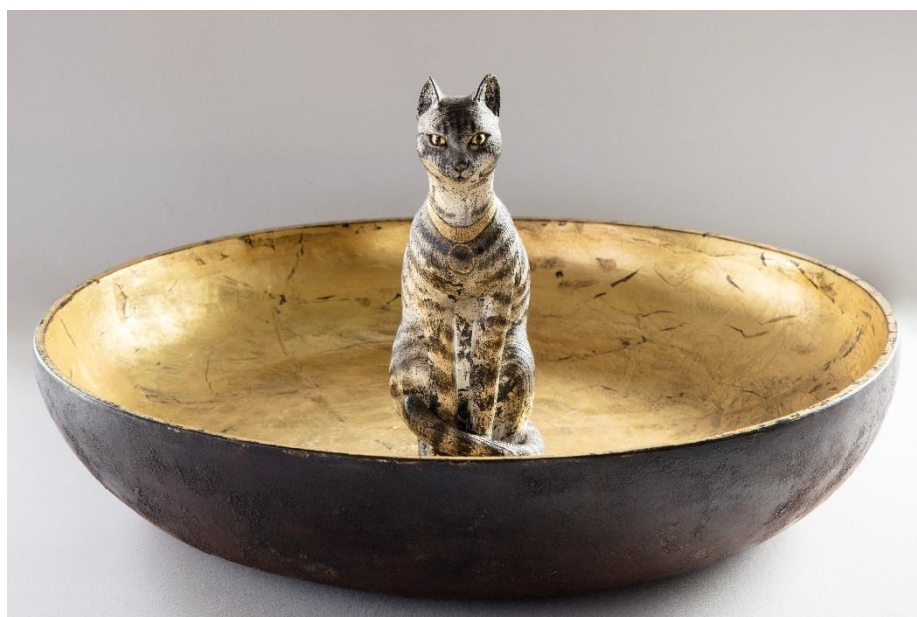

三宅一樹 聖猫
IKKI MIYAKE - Holy Cat

《Holy Cat - 聖猫高脚杯》 榧一木彫 銅箔 金箔 H:78cm

《Holy Cat - リュトン》 杉神木 錫箔 真鍮 H:36cm

《Holy Cat - 猫盤》 桂一木彫 銀箔 金箔 H:25cm